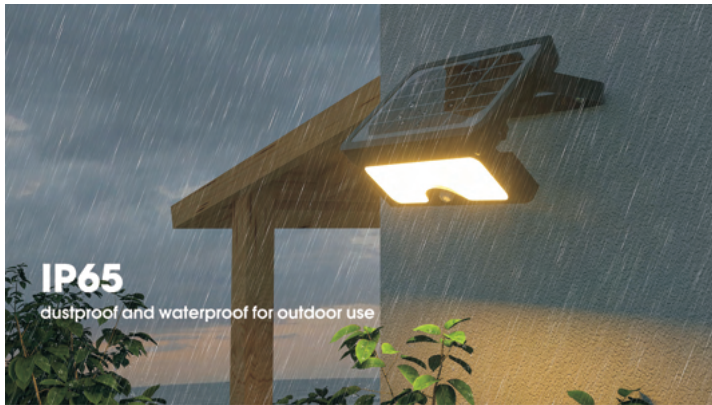

# SOLAR FLOOD LIGHT

**5W / 500Lumen (=50W Halogen)**

**NEW**

- 100% autonom, 100% Solar
- 2 Betriebsmodi wählbar
- Bewegungssensor, Dämmerungssensor
- Justierbar / schwenkbar / rotatable
- 5W = 50W Halogen (500Lumen)

Art.-Nr. 8109B

**Sensorreaktion: 6-8m**  
**Sensorbereich: 120°**

**Fr. 38.-- / Stk.** (exkl. MWSt)

**Modus 1**

- Sensor on
- 20 sek. light

**Modus 2**

- Constant 100% light
- Sensor off

**LEDs + Sensor 135° drehbar**

**Foldable to Ultra-thin**

It's foldable and ultrathin in small size, space-saving, easy to carry.

**Bügel 360° drehbar**