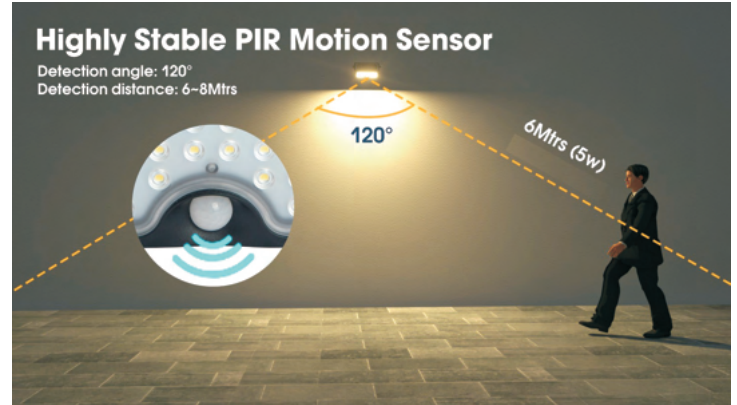

# SOLAR FLOOD LIGHT

**5W / 500Lumen (=50W Halogen)**

**NEW**

- 100% autonom, 100% Solar
- 2 Betriebsmodi wählbar
- Bewegungssensor, Dämmerungssensor
- Justierbar / schwenkbar / rotatable
- 5W = 50W Halogen (500Lumen)

Art.-Nr. 8109B

**Sensorreaktion: 6-8m**  
**Sensorbereich: 120°**

**Fr. 38.-- / Stk.** (exkl. MWSt)

**Modus 1**

- Sensor on
- 20 sek. light

**Modus 2**

- Constant 100% light
- Sensor off

**LEDs + Sensor 135° drehbar**

**Foldable to Ultra-thin**

It's foldable and ultrathin in small size, space-saving, easy to carry.

**Bügel 360° drehbar**