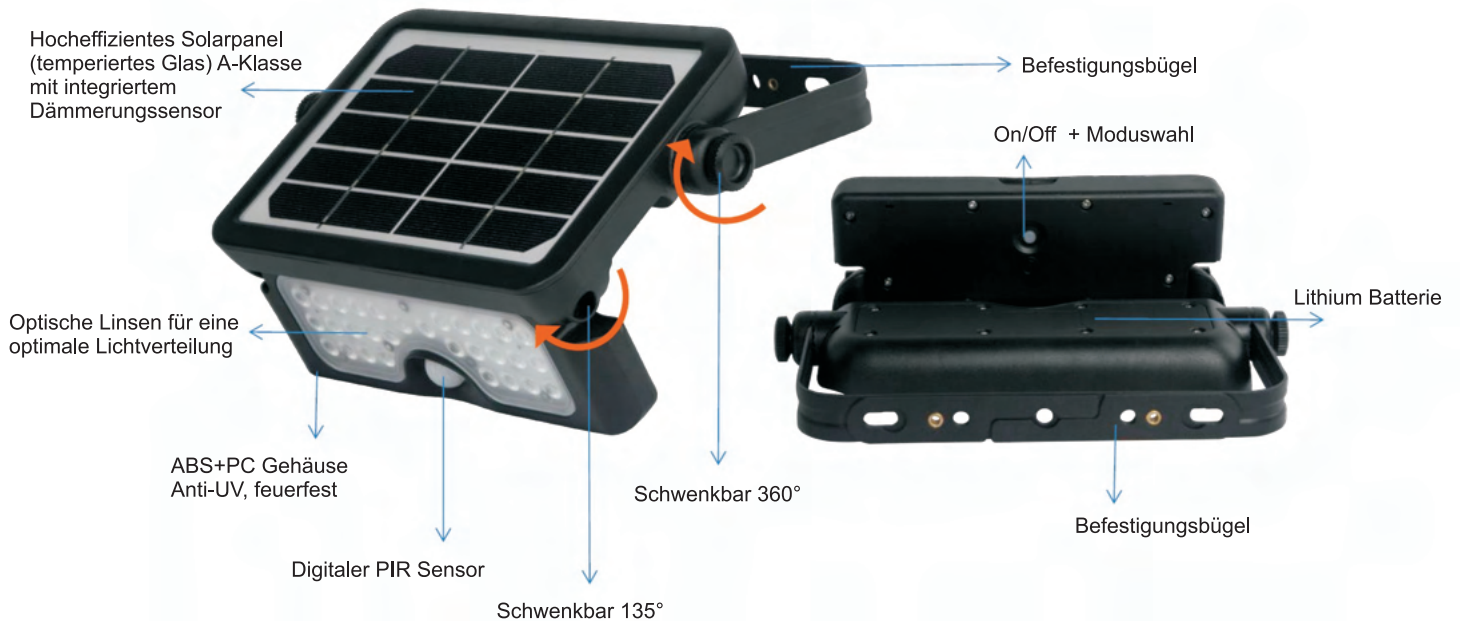

# SOLAR FLOOD LIGHT

**5W / 500Lumen (=50W Halogen)**

**NEW**

- 100% autonom, 100% Solar
- 2 Betriebsmodi wählbar
- Bewegungssensor, Dämmerungssensor
- Justierbar / schwenkbar / rotatable
- 5W = 50W Halogen (500Lumen)

Art.-Nr. 8109B

**Sensorreaktion: 6-8m**  
**Sensorbereich: 120°**

**Fr. 38.-- / Stk.** (exkl. MWSt)

**Modus 1**

- Sensor on
- 20 sek. light

**Modus 2**

- Constant 100% light
- Sensor off

**LEDs + Sensor 135° drehbar**

**Foldable to Ultra-thin**

It's foldable and ultrathin in small size, space-saving, easy to carry.

**Bügel 360° drehbar**

## 5-in-1 Multi Functions

1 Wall Mount

2 Stand-able

3 Portable

4 Wall Hanging

5 Pole Mount