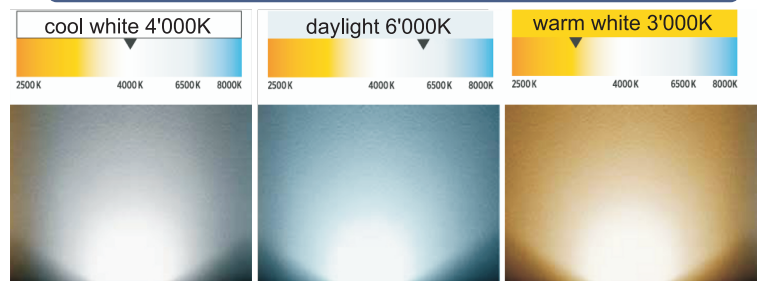

EVG Wichtig: Bei Installationen mit elektronischen Vorschaltgeräten muss die LED Röhre direkt und einseitig, d.h. ohne Vorschaltgerät, angeschlossen werden.

Important: En cas que vous utilisez un ballast électronique, le tube LED doit être connecté directement, sans ballast.